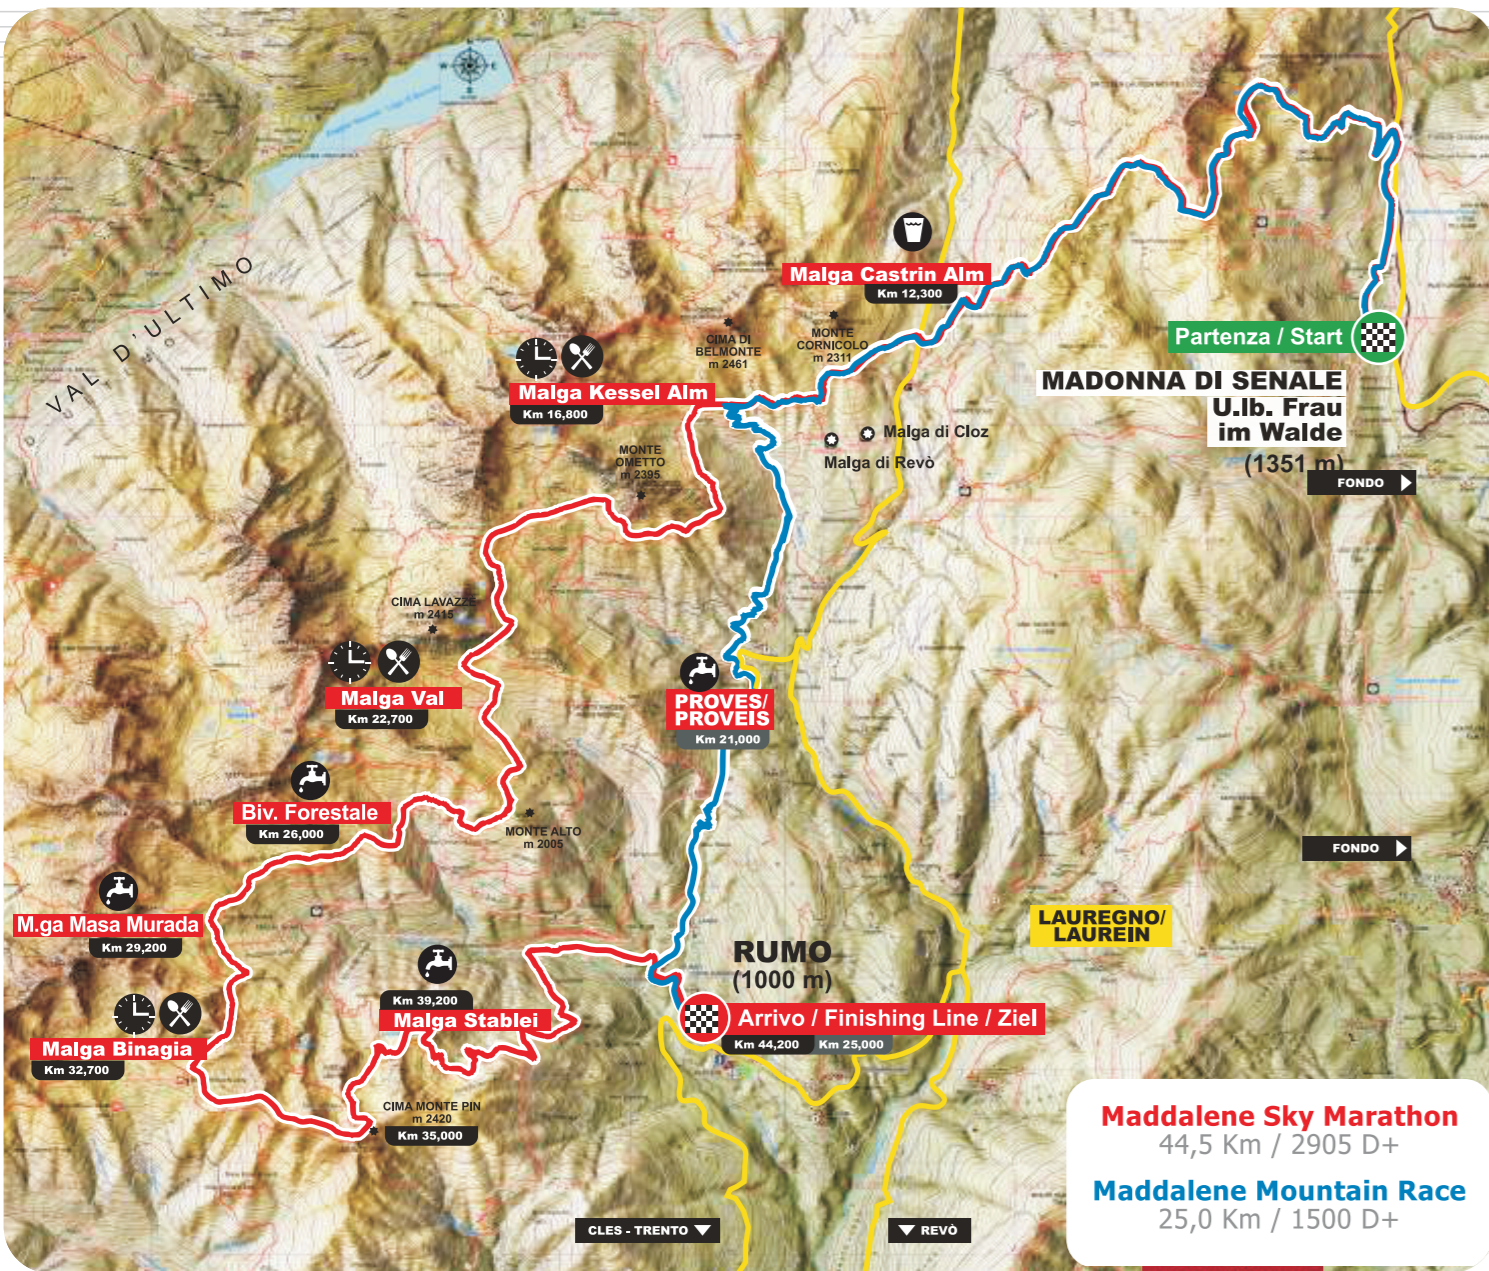

gara valida per valid for Etappe des **SKY RUNNER SERIES ITALY**

**CAMPIONATO ITALIANO CATEGORIA MASTER ITALIENMEISTERSCHAFT MASTER KATEGORIE ITALIAN CHAMPIONSHIP MASTER CATEGORY**  
**CAMPIONATO REGIONALE REGIONALMEISTERSCHAFT REGIONAL SKYRUNNING CHAMPIONSHIP**

**> 44,5 Km ^ 2.905 m**

7 Edizione Auflage

**NOVITÀ NEU | NEW**  
**MADDALENE MOUNTAIN RACE**  
**> 25 Km ^ 1.500 m**

**30.08.2015**  
**Senale / U.Ib.Frau im Walde > Rumo**

**Maddalene Sky Marathon**  
44,5 Km / 2905 D+