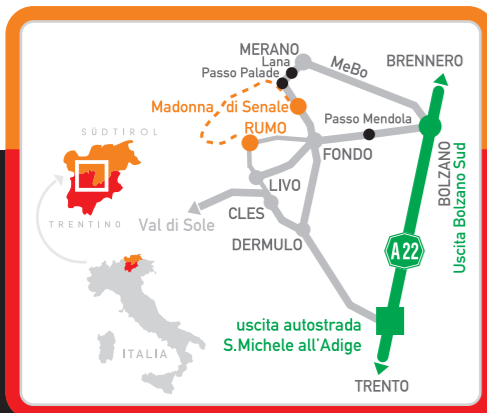

INFO Associazione Sportiva Dilettantistica

MADDALENE SKY MARATHON

presso Ufficio Turistico "Le Maddalene"
Marcena di Rumo

Fax Fax +39 0463.531200

Mobile Phone +39 346.8268842

Sandro Martinelli
Presidente Associazione s.d.
+39 333.8022407
Hubert Ungerer
Vicepresidente Associazione s.d.

E-mail info@maddaleneskymarathon.it
martinellisandro82@virgilio.it
hubert.ungerer@deutschsnonsberg.it

Website www.maddaleneskymarathon.it

[facebook.com/maddaleneskymarathon](https://www.facebook.com/maddaleneskymarathon)

www.maddaleneskymarathon.it

I VOLONTARI VOLUNTEERS FREIWILLIGE

CON IL CONTRIBUTO DI: THANKS TO THE CONTRIBUTION OF: MIT FREUNDLICHER UNTERSTÜTZUNG:

GRUBER GENETTI
Baumschule | Vivaio | Nursery

Vender Legnami srl
38016 Mezzocorona (TN) - Via del Teroldego 15
Tel. 0461 605107 - 0461 605269 - Fax 0461 603690
Partita IVA 00849770227 - Iscrizione Registro Imprese TN n° 6546/81
www.venderlegnami.com - info@venderlegnami.com

f.lli Carrara
F.LLI CARRARA FRANCO E RENZO SNC
38020 RUMO (TN) - Loc. CORTE SUPERIORE, 2B
Tel. 0463.530.143 - 349.4249578 - Fax 0463.531.319
info@carrarapallet.it - www.carrarapallet.it
Partita IVA - C. F. e I. R. I. TN 01055220220

LA SPORTIVA
innovation with passion

TRENTINGRANA
Gustatevi il nostro mondo

Melinda
D.O.P. MELA VAL DI NON

La nostra gara attribuisce 1 punto per le qualificazioni della / Die Teilnehmer am Maddalene Sky Marathon erhalten einen Punkt für die Zulassung zum Finishers of the Maddalene Sky Marathon, are rewarded with each 1 qualifying point for/ "The North Face" Ultra-Trail du Mont-Blanc™

PARTNERSHIP
Maddalene Sky Marathon (45 Km) - Suedtirol Ultra SkyRace "short" (68Km)

SÜDTIROL ULTRA SKYRACE
24//25//26 JULY 2015
> 68 Km ^ 4.260 m

Classifica di combinata: verranno premiati i migliori atleti (maschio e femmina) la squadra più numerosa e 7 premi saranno sorteggiati tra i partecipanti ad entrambe le gare.
Kombinierte Gesamtwertung: prämiert werden die Erstbesten (Männer und Frauen) die am meisten vertretene Mannschaft, 7 weitere Preise werden unter den Teilnehmern verlost.
Combined overall ranking: the best male and female athletes, the most representative team and 7 more athletes randomly extracted amongst the participants of the two competitions, will be rewarded.